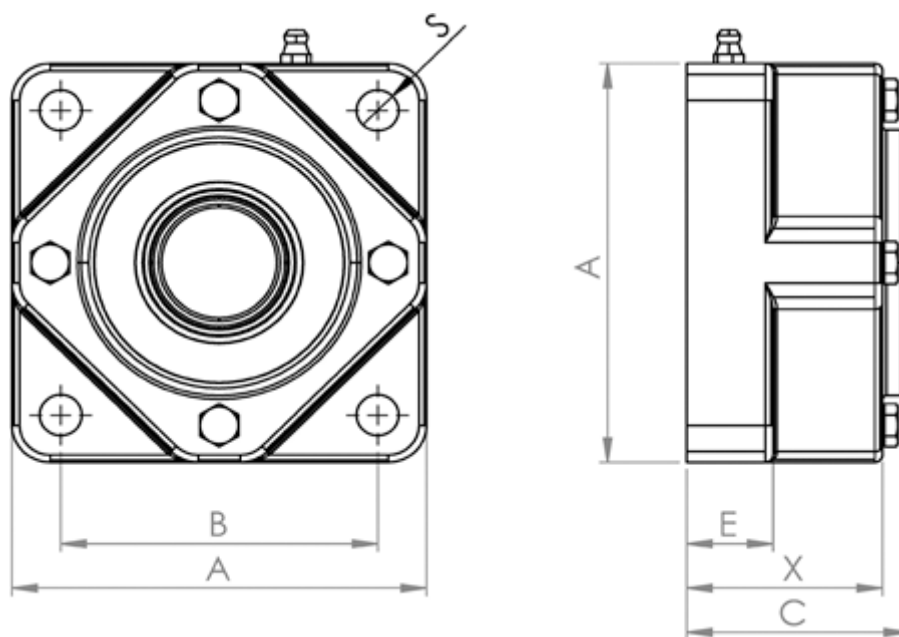

Varenummer: 57960302020440
Beskrivelse: Hybridleje Corrotec 020 CSB.SLT
flangeleje lukket

Mål

A = 86

B = 63.5

C = 51

E = 22.5

S = 9

Type = 4-huls flangeleje

X = 43